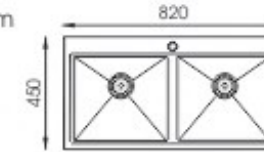

- **BG-8245V**
- **Giá: 5.390.000đ**
- Chất liệu: INOX 304
- Kích thước chậu: 820 x 450 x 230mm
- Kích thước cắt đá: 790 x 420mm
- Đóng gói: 1 bộ/thùng

- **BG-7843**
- **Giá: 4.590.000đ**
- Chất liệu: INOX 304
- Kích thước chậu: 780 x 430 x 230mm
- Kích thước cắt đá: 750 x 400mm
- Đóng gói: 1 bộ/thùng

ORIGINAL DESIGN
EXCEPTIONAL QUALITY AND
Pure Elegance for Modern Living

- **BG-8245AC**
- **Giá: 5.690.000đ**
- Chất liệu: INOX 304, chậu 2 cấp
- Kích thước chậu: 820 x 450 x 230mm
- Kích thước cắt đá: 790 x 420mm
- Đóng gói: 1 bộ/thùng

- **BG-10048AC**
- **Giá: 6.890.000đ**
- Chất liệu: INOX 304, chậu 2 cấp
- Kích thước chậu: 1000 x 480 x 230mm
- Kích thước cắt đá: 970 x 450mm
- Đóng gói: 1 bộ/thùng

- **BG-8245D1**
- **Giá: 4.990.000đ**
- Chất liệu: INOX 304
- Kích thước chậu: 820 x 450 x 230mm
- Kích thước cắt đá: 790 x 420mm
- Đóng gói: 1 bộ/thùng

- **BG-8245**
- **Giá: 4.190.000đ**
- Chất liệu: INOX 304
- Kích thước chậu: 820 x 450 x 230mm
- Kích thước cắt đá: 790 x 420mm
- Đóng gói: 1 bộ/thùng

- **BG-9050**
- **Giá: 5.390.000đ**
- Chất liệu: INOX 304
- Kích thước chậu: 900 x 500 x 230mm
- Kích thước cắt đá: 870 x 470mm
- Đóng gói: 1 bộ/thùng