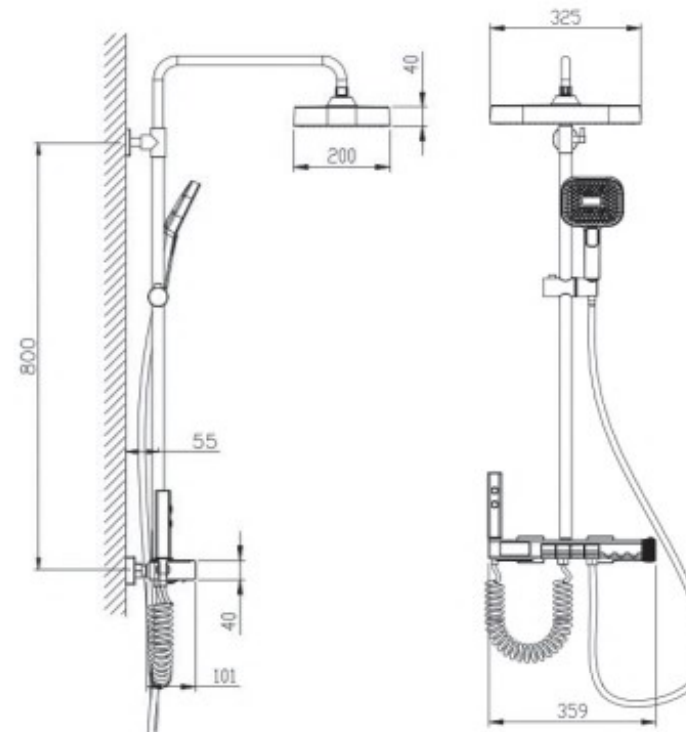

B-GEM
FOREVER GOOD

Tay sen tùy chọn

B-2006A

Giá: 3.290.000đ

Vòi sen nóng lạnh
Đồng thau mạ Crome

Tay sen tùy chọn

B-2006B

Giá: 2.990.000đ

Vòi sen nóng lạnh
Đồng thau mạ Crome

Tay sen tùy chọn

B-2006C

Giá: 2.190.000đ

Vòi sen nóng lạnh
Đồng thau mạ Crome

Có hiển thị
nhiệt độ

B-3002A

Giá: 3.990.000đ

Vòi lavabo nóng lạnh
Chất liệu: Đồng thau mạ Crome

Có hiển thị
nhiệt độ

B-3002B

Giá: 4.190.000đ

Vòi lavabo nóng lạnh
Chất liệu: Đồng thau sơn tĩnh điện

Xoay 360°

B-3002C

Giá: 2.590.000đ

Vòi lavabo nóng lạnh
Chất liệu: Đồng thau mạ Crome

B-3002D

Giá: 1.590.000đ

Vòi lavabo nóng lạnh
Chất liệu: Đồng thau mạ Crome

B-3002J

Giá: 2.790.000đ

Vòi lavabo nóng lạnh
Chất liệu: Đồng thau sơn tĩnh điện

B-3002Q

Giá: 2.690.000đ

Vòi lavabo nóng lạnh
Chất liệu: Đồng thau mạ Crome

SEN CÂY NÓNG LẠNH CAO CẤP

Enriching Homes, Inspiring Lives

Thân củ nặng 3.8kg
Có hiển thị nhiệt độ,
đèn Led, phím đàn,
khóa trẻ em

Đài sen lớn 32.5 x 20cm

B-999 Pro

Giá: 11.980.000đ

Sen cây phím đàn, báo nhiệt khóa trẻ em
Chất liệu: Đồng thau mạ niken