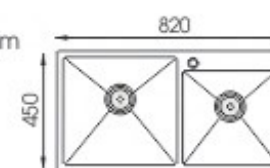

- Giá: **6.990.000đ** / **7.990.000đ**
- Chất liệu: INOX 304
- Kích thước chậu: 750 x 460 x 230mm
- Kích thước cắt đá: 720 x 430mm
- Đóng gói: 1 bộ/thùng

• **BG-8050CHQ**

- Giá: **6.190.000đ**
- Chất liệu: INOX 304, chậu dập liền khối
- Kích thước chậu: 800 x 500 x 230mm
- Kích thước cắt đá: 770 x 470mm
- Đóng gói: 1 bộ/thùng

- **BG-7846RQK Nano** / • **BG-7546RQK Nano**
- **Giá: 7.990.000đ** / • **Giá: 7.590.000đ**

- Chất liệu: INOX PHỦ NANO
- Kích thước chậu: 780 x 460 x 230mm
- Kích thước cắt đá: 750 x 430mm
- Đóng gói: 1 bộ/thùng

ÂM BÀN ĐÁ

- **BG-6845A**
- **Giá: 4.990.000đ**
- Chất liệu: INOX 304
- Kích thước chậu: 680 x 450 x 230mm
- Kích thước cắt đá: 630 x 400mm
- Đóng gói: 1 bộ/thùng

- **BG-8245 Nano Lạch**

- **Giá: 4.890.000đ**
- Chất liệu: INOX PHỦ NANO
- Kích thước chậu: 820 x 450 x 230mm
- Kích thước cắt đá: 790 x 420mm
- Đóng gói: 1 bộ/thùng

- **BG-8245DT Nano**

- **Giá: 4.990.000đ**
- Chất liệu: INOX PHỦ NANO
- Kích thước chậu: 820 x 450 x 230mm
- Kích thước cắt đá: 790 x 420mm
- Đóng gói: 1 bộ/thùng

ÂM BÀN ĐÁ

ÂM BÀN ĐÁ

- **BG-9045A**
- **Giá: 7.990.000đ**
- Chất liệu: INOX 304
- Kích thước chậu: 900 x 450 x 230mm
- Kích thước cắt đá: 850 x 400mm
- Đóng gói: 1 bộ/thùng