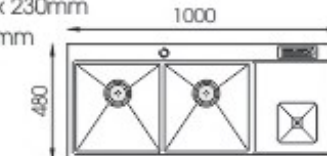

ÂM BÀN ĐÁ

- **BG-6845A**
- **Giá: 4.990.000đ**
- Chất liệu: INOX 304
- Kích thước chậu: 680 x 450 x 230mm
- Kích thước cắt đá: 630 x 400mm
- Đóng gói: 1 bộ/thùng

- **BG-8245 Nano Lạch**

- **Giá: 4.890.000đ**
- Chất liệu: INOX PHỦ NANO
- Kích thước chậu: 820 x 450 x 230mm
- Kích thước cắt đá: 790 x 420mm
- Đóng gói: 1 bộ/thùng

- **BG-8245DT Nano**

- **Giá: 4.990.000đ**
- Chất liệu: INOX PHỦ NANO
- Kích thước chậu: 820 x 450 x 230mm
- Kích thước cắt đá: 790 x 420mm
- Đóng gói: 1 bộ/thùng

ÂM BÀN ĐÁ

ÂM BÀN ĐÁ

- **BG-9045A**
- **Giá: 7.990.000đ**
- Chất liệu: INOX 304
- Kích thước chậu: 900 x 450 x 230mm
- Kích thước cắt đá: 850 x 400mm
- Đóng gói: 1 bộ/thùng

- **BG-10048T Nano**

- **Giá: 5.990.000đ**
- Chất liệu: INOX PHỦ NANO
- Kích thước chậu: 1000 x 480 x 230mm
- Kích thước cắt đá: 970 x 450mm
- Đóng gói: 1 bộ/thùng

- **BG-10048R Nano**

- **Giá: 6.390.000đ**
- Chất liệu: INOX PHỦ NANO
- Kích thước chậu: 1000 x 480 x 230mm
- Kích thước cắt đá: 970 x 450mm
- Đóng gói: 1 bộ/thùng

- **BG-6045**
- **Giá: 3.990.000đ**
- Chất liệu: INOX 304
- Kích thước chậu: 600 x 450 x 230mm
- Kích thước cắt đá: 570 x 420mm
- Đóng gói: 1 bộ/thùng

- **BG-8245 Nano**
- **Giá: 4.590.000đ**
- Chất liệu: INOX PHỦ NANO
- Kích thước chậu: 820 x 450 x 230mm
- Kích thước cắt đá: 790 x 420mm
- Đóng gói: 1 bộ/thùng