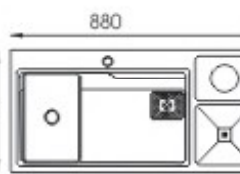

Vòi chìm

• **BG-7546E**

- Giá: **6.990.000đ**
- Chất liệu: INOX PHỦ NANO
- Kích thước chậu: 750 x 460 x 230mm
- Kích thước cắt đá: 720 x 430mm
- Đóng gói: 1 bộ/thùng

Vòi chìm
INOX 304

• **BG-7846 NEW**

- Giá: **6.990.000đ**
- Chất liệu: INOX 304
- Kích thước chậu: 780 x 460 x 230mm
- Kích thước cắt đá: 750 x 430mm
- Đóng gói: 1 bộ/thùng

• **BG-7846IHQ**

- Giá: **6.190.000đ**
- Chất liệu: INOX 304
- Kích thước chậu: 780 x 460 x 230mm
- Kích thước cắt đá: 750 x 430mm
- Đóng gói: 1 bộ/thùng

• **BG-7846AHQ**

- Giá: **6.290.000đ**
- Chất liệu: INOX PHỦ NANO XÁM
- Kích thước chậu: 780 x 460 x 230mm
- Kích thước cắt đá: 750 x 430mm
- Đóng gói: 1 bộ/thùng

Vòi chìm, có dĩa dao, rửa ly

Mặt chậu dày 3.5mm - Thân chậu dày 1.2mm

• **BG-8845AGT**

- Giá: **12.290.000đ**
- Chất liệu: INOX 304 PHỦ NANO
- Kích thước chậu: 880 x 450 x 230mm
- Kích thước cắt đá: 850 x 420mm
- Đóng gói: 1 bộ/thùng