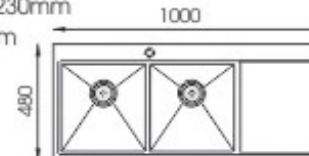

ÂM BÀN ĐÁ

- **BG-6845A**
- **Giá: 4.990.000đ**
- Chất liệu: INOX 304
- Kích thước chậu: 680 x 450 x 230mm
- Kích thước cắt đá: 630 x 400mm
- Đóng gói: 1 bộ/thùng

- **BG-8245 Nano Lạch**

- **Giá: 4.890.000đ**
- Chất liệu: INOX PHỦ NANO
- Kích thước chậu: 820 x 450 x 230mm
- Kích thước cắt đá: 790 x 420mm
- Đóng gói: 1 bộ/thùng

- **BG-8245DT Nano**

- **Giá: 4.990.000đ**
- Chất liệu: INOX PHỦ NANO
- Kích thước chậu: 820 x 450 x 230mm
- Kích thước cắt đá: 790 x 420mm
- Đóng gói: 1 bộ/thùng

ÂM BÀN ĐÁ

ÂM BÀN ĐÁ

- **BG-9045A**
- **Giá: 7.990.000đ**
- Chất liệu: INOX 304
- Kích thước chậu: 900 x 450 x 230mm
- Kích thước cắt đá: 850 x 400mm
- Đóng gói: 1 bộ/thùng

- **BG-10048T Nano**

- **Giá: 5.990.000đ**
- Chất liệu: INOX PHỦ NANO
- Kích thước chậu: 1000 x 480 x 230mm
- Kích thước cắt đá: 970 x 450mm
- Đóng gói: 1 bộ/thùng

- **BG-10048R Nano**

- **Giá: 6.390.000đ**
- Chất liệu: INOX PHỦ NANO
- Kích thước chậu: 1000 x 480 x 230mm
- Kích thước cắt đá: 970 x 450mm
- Đóng gói: 1 bộ/thùng

- **BG-6045**
- **Giá: 3.990.000đ**
- Chất liệu: INOX 304
- Kích thước chậu: 600 x 450 x 230mm
- Kích thước cắt đá: 570 x 420mm
- Đóng gói: 1 bộ/thùng

- **BG-8245 Nano**
- **Giá: 4.590.000đ**
- Chất liệu: INOX PHỦ NANO
- Kích thước chậu: 820 x 450 x 230mm
- Kích thước cắt đá: 790 x 420mm
- Đóng gói: 1 bộ/thùng