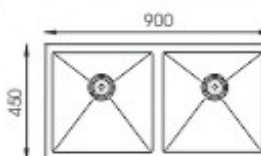

ÂM BÀN ĐÁ

- **BG-6845A**
- **Giá: 4.990.000đ**
- Chất liệu: INOX 304
- Kích thước chậu: 680 x 450 x 230mm
- Kích thước cắt đá: 630 x 400mm
- Đóng gói: 1 bộ/thùng

- **BG-8245 Nano Lạch**

- **Giá: 4.890.000đ**
- Chất liệu: INOX PHỦ NANO
- Kích thước chậu: 820 x 450 x 230mm
- Kích thước cắt đá: 790 x 420mm
- Đóng gói: 1 bộ/thùng

- **BG-8245DT Nano**

- **Giá: 4.990.000đ**
- Chất liệu: INOX PHỦ NANO
- Kích thước chậu: 820 x 450 x 230mm
- Kích thước cắt đá: 790 x 420mm
- Đóng gói: 1 bộ/thùng

ÂM BÀN ĐÁ

ÂM BÀN ĐÁ

- **BG-9045A**
- **Giá: 7.990.000đ**
- Chất liệu: INOX 304
- Kích thước chậu: 900 x 450 x 230mm
- Kích thước cắt đá: 850 x 400mm
- Đóng gói: 1 bộ/thùng

- **BG-10048T Nano**

- **Giá: 5.990.000đ**
- Chất liệu: INOX PHỦ NANO
- Kích thước chậu: 1000 x 480 x 230mm
- Kích thước cắt đá: 970 x 450mm
- Đóng gói: 1 bộ/thùng

- **BG-10048R Nano**

- **Giá: 6.390.000đ**
- Chất liệu: INOX PHỦ NANO
- Kích thước chậu: 1000 x 480 x 230mm
- Kích thước cắt đá: 970 x 450mm
- Đóng gói: 1 bộ/thùng

- **BG-6045**
- **Giá: 3.990.000đ**
- Chất liệu: INOX 304
- Kích thước chậu: 600 x 450 x 230mm
- Kích thước cắt đá: 570 x 420mm
- Đóng gói: 1 bộ/thùng

- **BG-8245 Nano**
- **Giá: 4.590.000đ**
- Chất liệu: INOX PHỦ NANO
- Kích thước chậu: 820 x 450 x 230mm
- Kích thước cắt đá: 790 x 420mm
- Đóng gói: 1 bộ/thùng