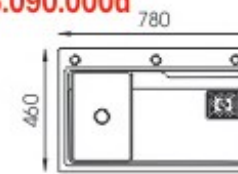

CHẬU RỬA CHÉN INOX CAO CẤP

Có hiển thị nhiệt độ,
Đồng hồ

• **BG-7545 Smart**

- Giá: **9.990.000đ**
- Chất liệu: INOX PHỦ NANO
- Kích thước chậu: 750 x 450 x 230mm
- Kích thước cắt đá: 720 x 420mm
- Đóng gói: 1 bộ/thùng

Có 2 màu, nano xám, nano đen

• **BG-6845AHQ / BG-6845HQ**

- Giá: **5.990.000đ** / **5.990.000đ**
- Chất liệu: INOX PHỦ NANO XÁM
- Kích thước chậu: 680 x 450 x 230mm
- Kích thước cắt đá: 650 x 420mm
- Đóng gói: 1 bộ/thùng

CHẬU RỬA CHÉN INOX CAO CẤP

• **BG-7846HQ** / • **BG-7546HQ**

- Giá: **6.390.000đ** / **6.090.000đ**
- Chất liệu: INOX PHỦ NANO
- Kích thước chậu: 780 x 460 x 230mm
- Kích thước cắt đá: 750 x 430mm
- Đóng gói: 1 bộ/thùng

Vòi chìm

• **BG-7546E**

- Giá: **6.990.000đ**
- Chất liệu: INOX PHỦ NANO
- Kích thước chậu: 750 x 460 x 230mm
- Kích thước cắt đá: 720 x 430mm
- Đóng gói: 1 bộ/thùng

Vòi chìm
INOX 304

• **BG-7846 NEW**

- Giá: **6.990.000đ**
- Chất liệu: INOX 304
- Kích thước chậu: 780 x 460 x 230mm
- Kích thước cắt đá: 750 x 430mm
- Đóng gói: 1 bộ/thùng