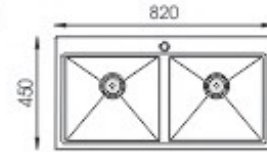

- **BG-8245V**
- **Giá: 5.390.000đ**
- Chất liệu: INOX 304
- Kích thước chậu: 820 x 450 x 230mm
- Kích thước cắt đá: 790 x 420mm
- Đóng gói: 1 bộ/thùng

- **BG-7843**
- **Giá: 4.590.000đ**
- Chất liệu: INOX 304
- Kích thước chậu: 780 x 430 x 230mm
- Kích thước cắt đá: 750 x 400mm
- Đóng gói: 1 bộ/thùng

ORIGINAL DESIGN
EXCEPTIONAL QUALITY AND
Pure Elegance for Modern Living

- **BG-8245AC**
- **Giá: 5.690.000đ**
- Chất liệu: INOX 304, chậu 2 cấp
- Kích thước chậu: 820 x 450 x 230mm
- Kích thước cắt đá: 790 x 420mm
- Đóng gói: 1 bộ/thùng

- **BG-10048AC**
- **Giá: 6.890.000đ**
- Chất liệu: INOX 304, chậu 2 cấp
- Kích thước chậu: 1000 x 480 x 230mm
- Kích thước cắt đá: 970 x 450mm
- Đóng gói: 1 bộ/thùng

- **BG-8245D1**
- **Giá: 4.990.000đ**
- Chất liệu: INOX 304
- Kích thước chậu: 820 x 450 x 230mm
- Kích thước cắt đá: 790 x 420mm
- Đóng gói: 1 bộ/thùng

- **BG-8245**
- **Giá: 4.190.000đ**
- Chất liệu: INOX 304
- Kích thước chậu: 820 x 450 x 230mm
- Kích thước cắt đá: 790 x 420mm
- Đóng gói: 1 bộ/thùng

- **BG-9050**
- **Giá: 5.390.000đ**
- Chất liệu: INOX 304
- Kích thước chậu: 900 x 500 x 230mm
- Kích thước cắt đá: 870 x 470mm
- Đóng gói: 1 bộ/thùng