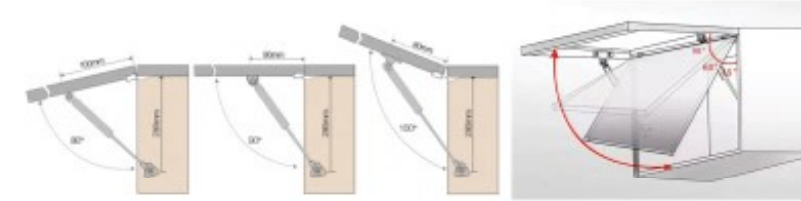

Piston Thủy lực

- Kiểu dáng hiện đại
- Thiết kế thông minh
- Lắp đặt dễ dàng

PISTON THỦY LỰC NÂNG CẢNH CỬA

Mã sản phẩm	Góc mở			Chiều cao cửa (mm)				Trọng lượng tủ (kg)				ĐƠN GIÁ (VNĐ)	
	80°	90°	100°	300	400	500	600	300	400	500	600		
BG-80N(8kg)	≤2.6	≤2.2	≤1.7	≤1.3	≤2.4	≤2.0	≤1.6	≤1.2	≤2.1	≤1.7	≤1.4	≤1.0	390.000
BG-100N(10kg)	≤3.3	≤2.7	≤2.2	≤1.6	≤3.0	≤2.5	≤2.0	≤1.5	≤2.6	≤2.2	≤1.7	≤1.3	490.000