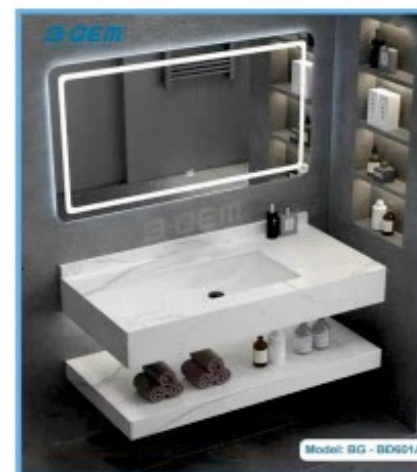

KT: D110 x R28 x C75cm - **Giá: 4.390.000đ**

BG-KC015

KT: D90 x R30 x C52cm

Giá: 3.590.000đ

KT: D115 x R30 x C52cm

Giá: 3.990.000đ

BÀN ĐÁ CAO CẤP CHỐNG TRẦY XƯỚC

BÀN ĐÁ LAVABO CAO CẤP
KT bàn đá: 800 x 500mm
KT gương: 800 x 600mm
Giá: 6.190.000đ

BÀN ĐÁ LAVABO CAO CẤP
KT bàn đá: 800 x 500mm
KT gương: 800 x 600mm
Giá: 6.190.000đ

BÀN ĐÁ LAVABO CAO CẤP
KT bàn đá: 800 x 500mm
KT gương: 800 x 600mm
Giá: 6.190.000đ

*** Đặt Biệt: Sản phẩm đã bao gồm vòi lavabo nóng lạnh & xả lavabo cao cấp**