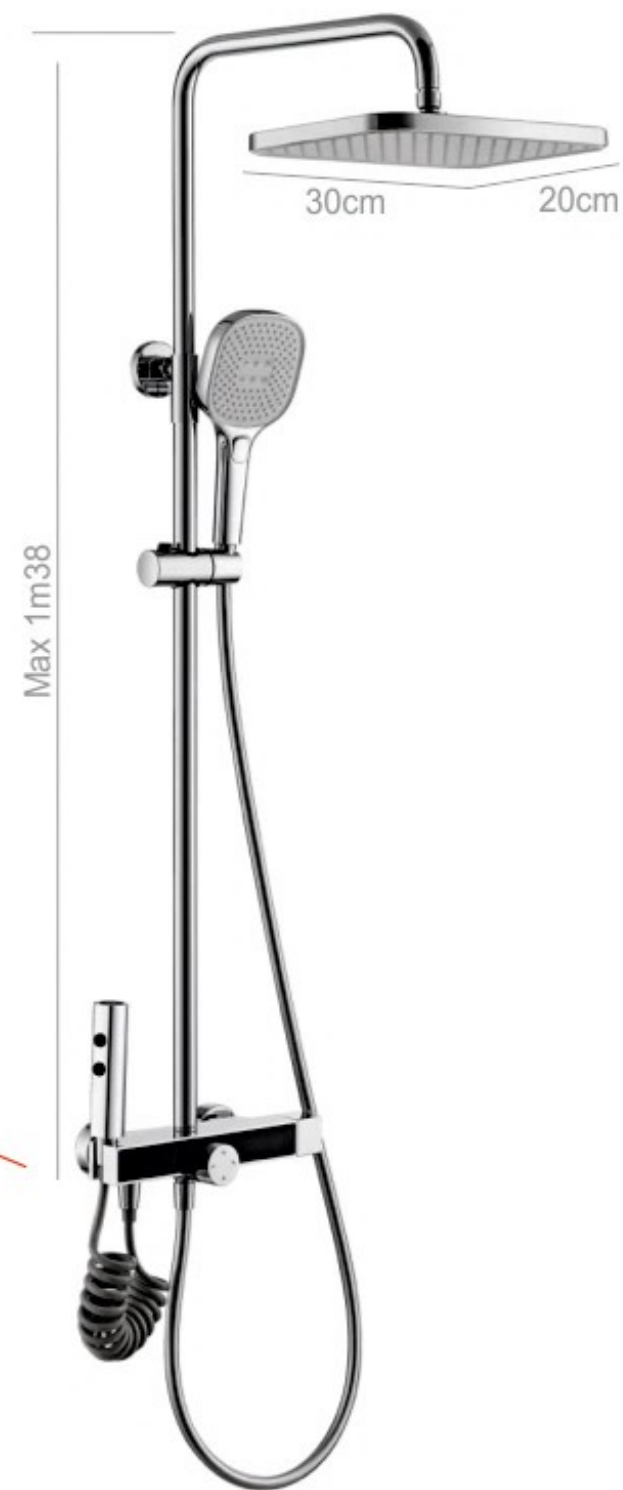

Đài sen lớn 32.5 x 20cm

B-999 Pro

Giá: 11.980.000đ

Sen cây phím đàn, báo nhiệt khóa trẻ em
Chất liệu: Đồng thau mạ niken

4 CHỨC NĂNG

- 1. Hiển thị nhiệt
- 2. Phím đàn
- 3. Khóa trẻ em
- 4. Vòi xả bồn

B-1001AB

Giá: 8.990.000đ

Sen cây phím đàn, báo nhiệt khóa trẻ em
Chất liệu: Đồng thau mạ Niken

B-1001BB

Giá: 9.190.000đ

Sen cây phím đàn, báo nhiệt khóa trẻ em
Chất liệu: Đồng thau sơn tĩnh điện

4 CHỨC NĂNG

- 1. Phím đàn
- 2. Vòi xịt
- 3. Đai sen
- 4. Vòi xả bồn

B-1002A

Giá: 8.190.000đ

Sen cây phím đàn
Chất liệu: Đồng thau mạ Niken

B-1002B

Giá: 8.190.000đ

Sen cây phím đàn
Chất liệu: Đồng thau sơn tĩnh điện

B-1003A

Giá: 7.990.000đ

Sen cây phím đàn, báo nhiệt
Chất liệu: Đồng thau mạ Niken

4 CHỨC NĂNG

- 1. Hiển thị nhiệt
- 2. Vòi xịt
- 3. Đai sen
- 4. Vòi xả bồn

B-1003B

Giá: 7.990.000đ

Sen cây phím đàn, báo nhiệt
Chất liệu: Đồng thau sơn tĩnh điện