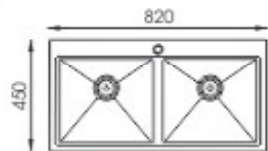

- **BG-6045**
- **Giá: 3.990.000đ**
- Chất liệu: INOX 304
- Kích thước chậu: 600 x 450 x 230mm
- Kích thước cắt đá: 570 x 420mm
- Đóng gói: 1 bộ/thùng

- **BG-8245 Nano**
- **Giá: 4.590.000đ**
- Chất liệu: INOX PHỦ NANO
- Kích thước chậu: 820 x 450 x 230mm
- Kích thước cắt đá: 790 x 420mm
- Đóng gói: 1 bộ/thùng

- **BG-8245V**
- **Giá: 5.390.000đ**
- Chất liệu: INOX 304
- Kích thước chậu: 820 x 450 x 230mm
- Kích thước cắt đá: 790 x 420mm
- Đóng gói: 1 bộ/thùng

- **BG-7843**
- **Giá: 4.590.000đ**
- Chất liệu: INOX 304
- Kích thước chậu: 780 x 430 x 230mm
- Kích thước cắt đá: 750 x 400mm
- Đóng gói: 1 bộ/thùng

ORIGINAL DESIGN
EXCEPTIONAL QUALITY AND
Pure Elegance for Modern Living

- **BG-8245AC**
- **Giá: 5.690.000đ**
- Chất liệu: INOX 304, chậu 2 cấp
- Kích thước chậu: 820 x 450 x 230mm
- Kích thước cắt đá: 790 x 420mm
- Đóng gói: 1 bộ/thùng

- **BG-10048AC**
- **Giá: 6.890.000đ**
- Chất liệu: INOX 304, chậu 2 cấp
- Kích thước chậu: 1000 x 480 x 230mm
- Kích thước cắt đá: 970 x 450mm
- Đóng gói: 1 bộ/thùng

- **BG-8245D1**
- **Giá: 4.990.000đ**
- Chất liệu: INOX 304
- Kích thước chậu: 820 x 450 x 230mm
- Kích thước cắt đá: 790 x 420mm
- Đóng gói: 1 bộ/thùng