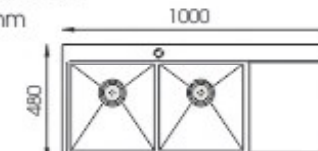

- **BG-8245V**
- **Giá: 5.390.000đ**
- Chất liệu: INOX 304
- Kích thước chậu: 820 x 450 x 230mm
- Kích thước cắt đá: 790 x 420mm
- Đóng gói: 1 bộ/thùng

- **BG-7843**
- **Giá: 4.590.000đ**
- Chất liệu: INOX 304
- Kích thước chậu: 780 x 430 x 230mm
- Kích thước cắt đá: 750 x 400mm
- Đóng gói: 1 bộ/thùng

- **BG-10048AC**
- **Giá: 6.890.000đ**
- Chất liệu: INOX 304, chậu 2 cấp
- Kích thước chậu: 1000 x 480 x 230mm
- Kích thước cắt đá: 970 x 450mm
- Đóng gói: 1 bộ/thùng

- **BG-8245D1**
- **Giá: 4.990.000đ**
- Chất liệu: INOX 304
- Kích thước chậu: 820 x 450 x 230mm
- Kích thước cắt đá: 790 x 420mm
- Đóng gói: 1 bộ/thùng

- **BG-8245**
- **Giá: 4.190.000đ**
- Chất liệu: INOX 304
- Kích thước chậu: 820 x 450 x 230mm
- Kích thước cắt đá: 790 x 420mm
- Đóng gói: 1 bộ/thùng

- **BG-9050**
- **Giá: 5.390.000đ**
- Chất liệu: INOX 304
- Kích thước chậu: 900 x 500 x 230mm
- Kích thước cắt đá: 870 x 470mm
- Đóng gói: 1 bộ/thùng

- **BG-10050**
- **Giá: 5.490.000đ**
- Chất liệu: INOX 304
- Kích thước chậu: 1000 x 500 x 230mm
- Kích thước cắt đá: 970 x 470mm
- Đóng gói: 1 bộ/thùng

- **BG-10048T**
- **Giá: 5.590.000đ**
- Chất liệu: INOX 304
- Kích thước chậu: 1000 x 480 x 230mm
- Kích thước cắt đá: 970 x 450mm
- Đóng gói: 1 bộ/thùng