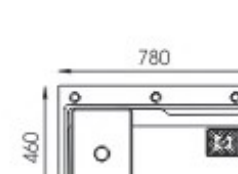

CHẬU RỬA CHÉN INOX CAO CẤP

• **BG-7846HQ** / • **BG-7546HQ**

- Giá: **6.390.000đ** / **6.090.000đ**
- Chất liệu: INOX PHỦ NANO
- Kích thước chậu: 780 x 460 x 230mm
- Kích thước cắt đá: 750 x 430mm
- Đóng gói: 1 bộ/thùng

Vòi chìm

• **BG-7546E**

- Giá: **6.990.000đ**
- Chất liệu: INOX PHỦ NANO
- Kích thước chậu: 750 x 460 x 230mm
- Kích thước cắt đá: 720 x 430mm
- Đóng gói: 1 bộ/thùng

Vòi chìm
INOX 304

• **BG-7846 NEW**

- Giá: **6.990.000đ**
- Chất liệu: INOX 304
- Kích thước chậu: 780 x 460 x 230mm
- Kích thước cắt đá: 750 x 430mm
- Đóng gói: 1 bộ/thùng

• **BG-7846IHQ**

- Giá: **6.190.000đ**
- Chất liệu: INOX 304
- Kích thước chậu: 780 x 460 x 230mm
- Kích thước cắt đá: 750 x 430mm
- Đóng gói: 1 bộ/thùng

• **BG-7846AHQ**

- Giá: **6.290.000đ**
- Chất liệu: INOX PHỦ NANO XÁM
- Kích thước chậu: 780 x 460 x 230mm
- Kích thước cắt đá: 750 x 430mm
- Đóng gói: 1 bộ/thùng