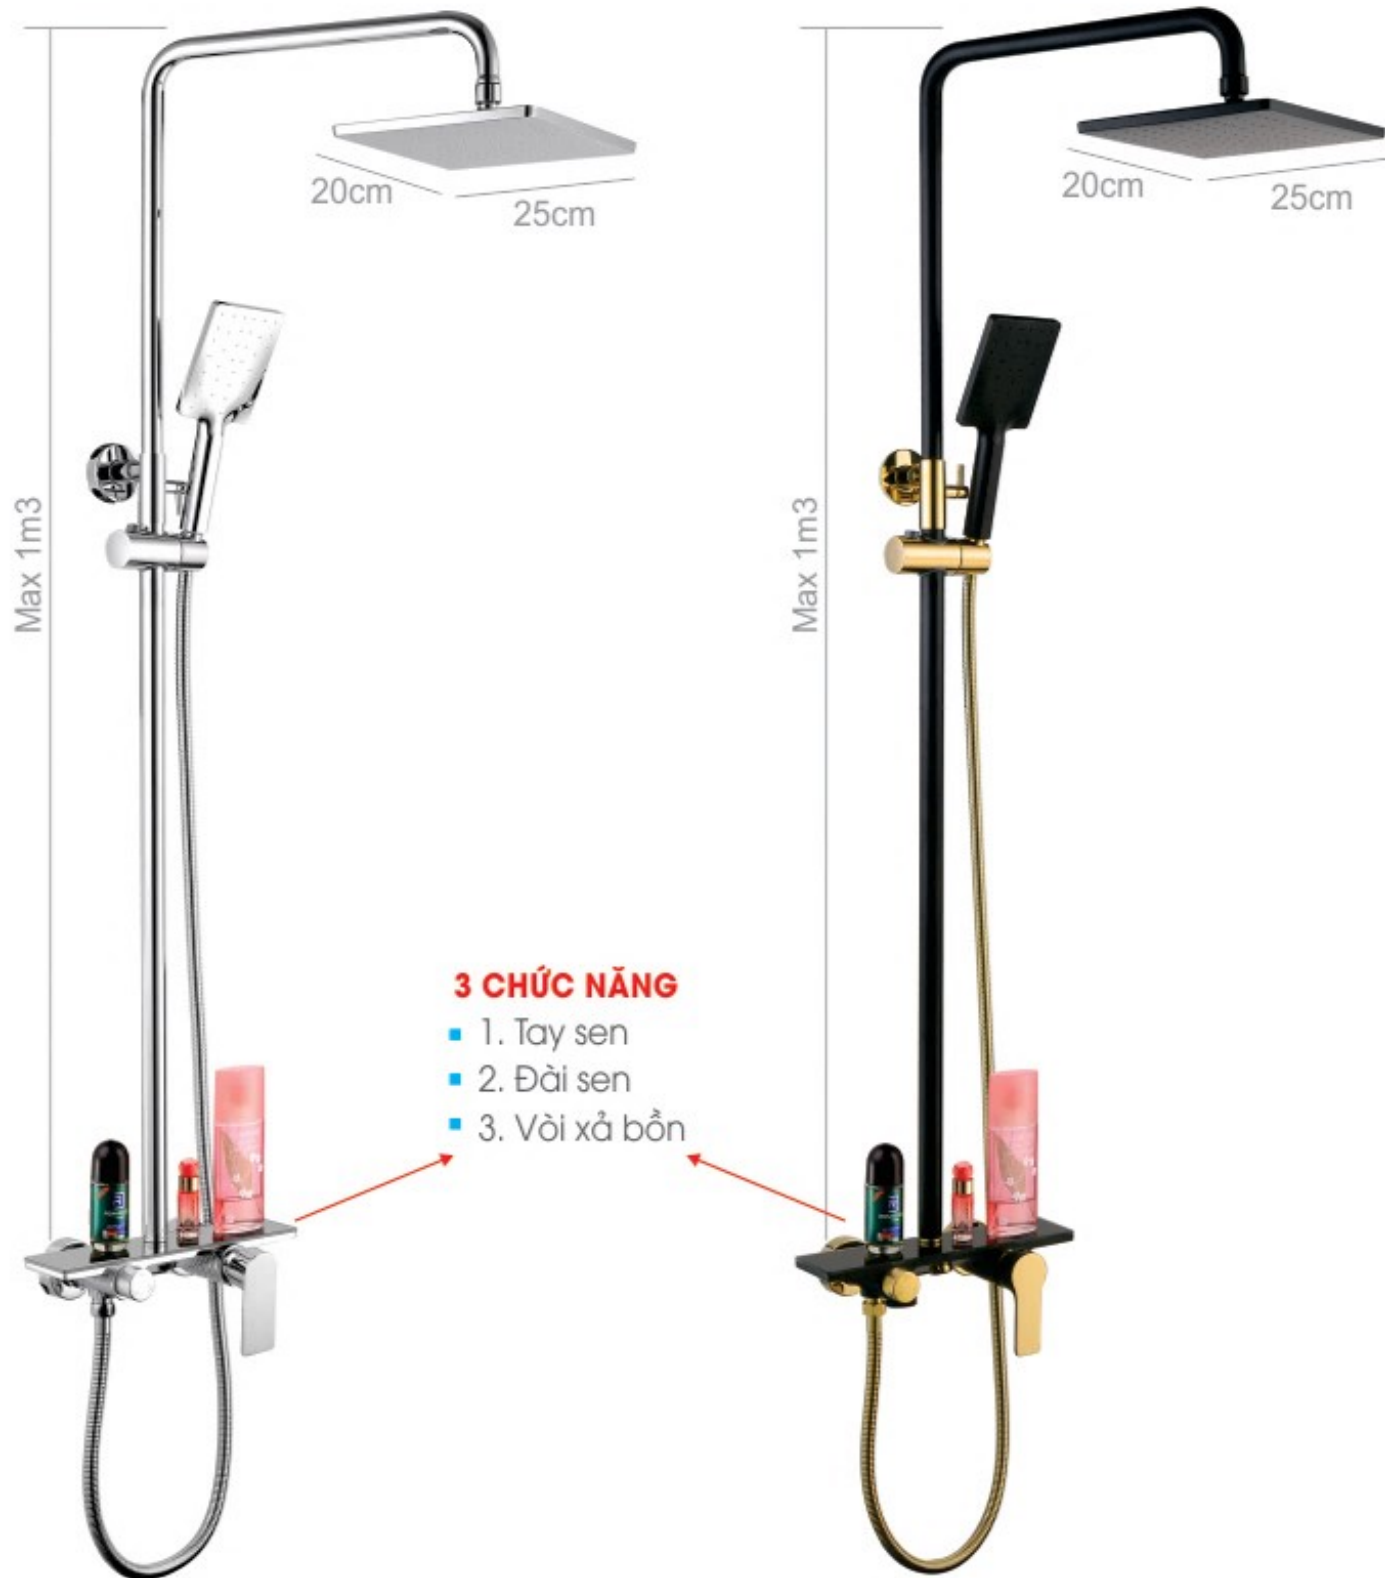

Sen cây phím đàn, báo nhiệt
Chất liệu: Đồng thau mạ Niken

4 CHỨC NĂNG

- 1. Hiển thị nhiệt
- 2. Vòi xịt
- 3. Đai sen
- 4. Vòi xả bồn

B-1003B

Giá: 7.990.000đ

Sen cây phím đàn, báo nhiệt
Chất liệu: Đồng thau sơn tĩnh điện

B-GEM
FOREVER GOOD

Design for Resort & Spa at home

FASHION LIFE

B-1005B

Giá: 6.190.000đ

Sen cây nóng lạnh

Chất liệu: Đồng thau sơn tĩnh điện

B-1005A

Giá: 6.190.000đ

Sen cây nóng lạnh

Chất liệu: Đồng thau mạ Crom

3 CHỨC NĂNG

- 1. Tay sen
- 2. Đài sen
- 3. Vòi xả bồn

B-1006A

Giá: 5.990.000đ

Sen cây nóng lạnh
Chất liệu: Đồng thau mạ Crom