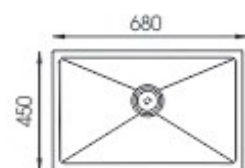

- Giá: **6.990.000đ** / **7.990.000đ**
- Chất liệu: INOX 304
- Kích thước chậu: 750 x 460 x 230mm
- Kích thước cắt đá: 720 x 430mm
- Đóng gói: 1 bộ/thùng

• **BG-8050CHQ**

- Giá: **6.190.000đ**
- Chất liệu: INOX 304, chậu dập liền khối
- Kích thước chậu: 800 x 500 x 230mm
- Kích thước cắt đá: 770 x 470mm
- Đóng gói: 1 bộ/thùng

- **BG-7846RQK Nano** / • **BG-7546RQK Nano**
- **Giá: 7.990.000đ** / • **Giá: 7.590.000đ**

- Chất liệu: INOX PHỦ NANO
- Kích thước chậu: 780 x 460 x 230mm
- Kích thước cắt đá: 750 x 430mm
- Đóng gói: 1 bộ/thùng

ÂM BÀN ĐÁ

- **BG-6845A**
- **Giá: 4.990.000đ**
- Chất liệu: INOX 304
- Kích thước chậu: 680 x 450 x 230mm
- Kích thước cắt đá: 630 x 400mm
- Đóng gói: 1 bộ/thùng

- **BG-8245 Nano Lạch**

- **Giá: 4.890.000đ**
- Chất liệu: INOX PHỦ NANO
- Kích thước chậu: 820 x 450 x 230mm
- Kích thước cắt đá: 790 x 420mm
- Đóng gói: 1 bộ/thùng

- **BG-8245DT Nano**

- **Giá: 4.990.000đ**
- Chất liệu: INOX PHỦ NANO
- Kích thước chậu: 820 x 450 x 230mm
- Kích thước cắt đá: 790 x 420mm
- Đóng gói: 1 bộ/thùng

ÂM BÀN ĐÁ

ÂM BÀN ĐÁ

- **BG-9045A**
- **Giá: 7.990.000đ**
- Chất liệu: INOX 304
- Kích thước chậu: 900 x 450 x 230mm
- Kích thước cắt đá: 850 x 400mm
- Đóng gói: 1 bộ/thùng