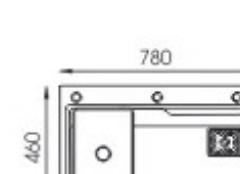

CHẬU RỬA CHÉN INOX CAO CẤP

• **BG-7846HQ** / • **BG-7546HQ**

- Giá: **6.390.000đ** / **6.090.000đ**
- Chất liệu: INOX PHỦ NANO
- Kích thước chậu: 780 x 460 x 230mm
- Kích thước cắt đá: 750 x 430mm
- Đóng gói: 1 bộ/thùng

Vòi chìm

• **BG-7546E**

- Giá: **6.990.000đ**
- Chất liệu: INOX PHỦ NANO
- Kích thước chậu: 750 x 460 x 230mm
- Kích thước cắt đá: 720 x 430mm
- Đóng gói: 1 bộ/thùng

Vòi chìm
INOX 304

• **BG-7846 NEW**

- Giá: **6.990.000đ**
- Chất liệu: INOX 304
- Kích thước chậu: 780 x 460 x 230mm
- Kích thước cắt đá: 750 x 430mm
- Đóng gói: 1 bộ/thùng

• **BG-7846IHQ**

- Giá: **6.190.000đ**
- Chất liệu: INOX 304
- Kích thước chậu: 780 x 460 x 230mm
- Kích thước cắt đá: 750 x 430mm
- Đóng gói: 1 bộ/thùng

• **BG-7846AHQ**

- Giá: **6.290.000đ**
- Chất liệu: INOX PHỦ NANO XÁM
- Kích thước chậu: 780 x 460 x 230mm
- Kích thước cắt đá: 750 x 430mm
- Đóng gói: 1 bộ/thùng