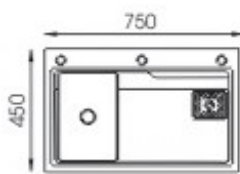

KT: 780 x 480 x 230mm
KT cắt đá: 750 x 450mm

• Model: BG-7844
Giá: 7.690.000đ

KT: 780 x 440 x 230mm
KT cắt đá: 750 x 410mm

• Model: BG-8649
Giá: 8.190.000đ

KT: 860 x 490 x 230mm
KT cắt đá: 830 x 460mm

• Model: BG-8246H
Giá: 7.990.000đ

KT: 820 x 460 x 230mm
KT cắt đá: 790 x 430mm

• Model: BG-8246B
Giá: 7.990.000đ

KT: 820 x 460 x 230mm
KT cắt đá: 790 x 430mm

• Model: BG-8246Y
Giá: 7.990.000đ

KT: 820 x 460 x 230mm
KT cắt đá: 790 x 430mm

• Model: BG-12050D
Giá: 8.990.000đ

KT: 1200 x 500 x 230mm
KT cắt đá: 1170 x 470mm

Có hiển thị nhiệt độ,
Rửa ly, vòi lọc RO

• **BG-7545 Smart V.2**

- Giá: **12.290.000đ**
- Chất liệu: INOX PHỦ NANO
- Kích thước chậu: 750 x 450 x 230mm
- Kích thước cắt đá: 720 x 420mm
- Đóng gói: 1 bộ/thùng