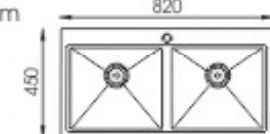

- **BG-8245DT Nano**

- **Giá: 4.990.000đ**
- Chất liệu: INOX PHỦ NANO
- Kích thước chậu: 820 x 450 x 230mm
- Kích thước cắt đá: 790 x 420mm
- Đóng gói: 1 bộ/thùng

ÂM BÀN ĐÁ

ÂM BÀN ĐÁ

- **BG-9045A**
- **Giá: 7.990.000đ**
- Chất liệu: INOX 304
- Kích thước chậu: 900 x 450 x 230mm
- Kích thước cắt đá: 850 x 400mm
- Đóng gói: 1 bộ/thùng

- **BG-10048T Nano**

- **Giá: 5.990.000đ**
- Chất liệu: INOX PHỦ NANO
- Kích thước chậu: 1000 x 480 x 230mm
- Kích thước cắt đá: 970 x 450mm
- Đóng gói: 1 bộ/thùng

- **BG-10048R Nano**

- **Giá: 6.390.000đ**
- Chất liệu: INOX PHỦ NANO
- Kích thước chậu: 1000 x 480 x 230mm
- Kích thước cắt đá: 970 x 450mm
- Đóng gói: 1 bộ/thùng

- **BG-6045**
- **Giá: 3.990.000đ**
- Chất liệu: INOX 304
- Kích thước chậu: 600 x 450 x 230mm
- Kích thước cắt đá: 570 x 420mm
- Đóng gói: 1 bộ/thùng

- **BG-8245 Nano**
- **Giá: 4.590.000đ**
- Chất liệu: INOX PHỦ NANO
- Kích thước chậu: 820 x 450 x 230mm
- Kích thước cắt đá: 790 x 420mm
- Đóng gói: 1 bộ/thùng

- **BG-8245V**
- **Giá: 5.390.000đ**
- Chất liệu: INOX 304
- Kích thước chậu: 820 x 450 x 230mm
- Kích thước cắt đá: 790 x 420mm
- Đóng gói: 1 bộ/thùng

- **BG-7843**
- **Giá: 4.590.000đ**
- Chất liệu: INOX 304
- Kích thước chậu: 780 x 430 x 230mm
- Kích thước cắt đá: 750 x 400mm
- Đóng gói: 1 bộ/thùng