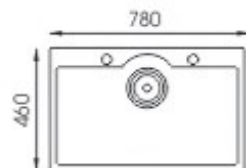

Vòi chìm, có dĩa dao

• **BG-7845TGT**

- Giá: **7.390.000đ**
- Chất liệu: Inox phủ nano, tổ ong, chống trầy
- Kích thước chậu: 780 x 450 x 230mm
- Kích thước cắt đá: 750 x 420mm
- Đóng gói: 1 bộ/thùng

• **BG-7546CHQ** / • **BG-7848CHQ**

- Giá: **6.990.000đ** / **7.990.000đ**
- Chất liệu: INOX 304
- Kích thước chậu: 750 x 460 x 230mm
- Kích thước cắt đá: 720 x 430mm
- Đóng gói: 1 bộ/thùng

• **BG-8050CHQ**

- Giá: **6.190.000đ**
- Chất liệu: INOX 304, chậu dập liền khối
- Kích thước chậu: 800 x 500 x 230mm
- Kích thước cắt đá: 770 x 470mm
- Đóng gói: 1 bộ/thùng

- **BG-7846RQK Nano** / • **BG-7546RQK Nano**
- **Giá: 7.990.000đ** / • **Giá: 7.590.000đ**

- Chất liệu: INOX PHỦ NANO
- Kích thước chậu: 780 x 460 x 230mm
- Kích thước cắt đá: 750 x 430mm
- Đóng gói: 1 bộ/thùng

ÂM BÀN ĐÁ

- **BG-6845A**
- **Giá: 4.990.000đ**
- Chất liệu: INOX 304
- Kích thước chậu: 680 x 450 x 230mm
- Kích thước cắt đá: 630 x 400mm
- Đóng gói: 1 bộ/thùng

- **BG-8245 Nano Lạch**

- **Giá: 4.890.000đ**
- Chất liệu: INOX PHỦ NANO
- Kích thước chậu: 820 x 450 x 230mm
- Kích thước cắt đá: 790 x 420mm
- Đóng gói: 1 bộ/thùng