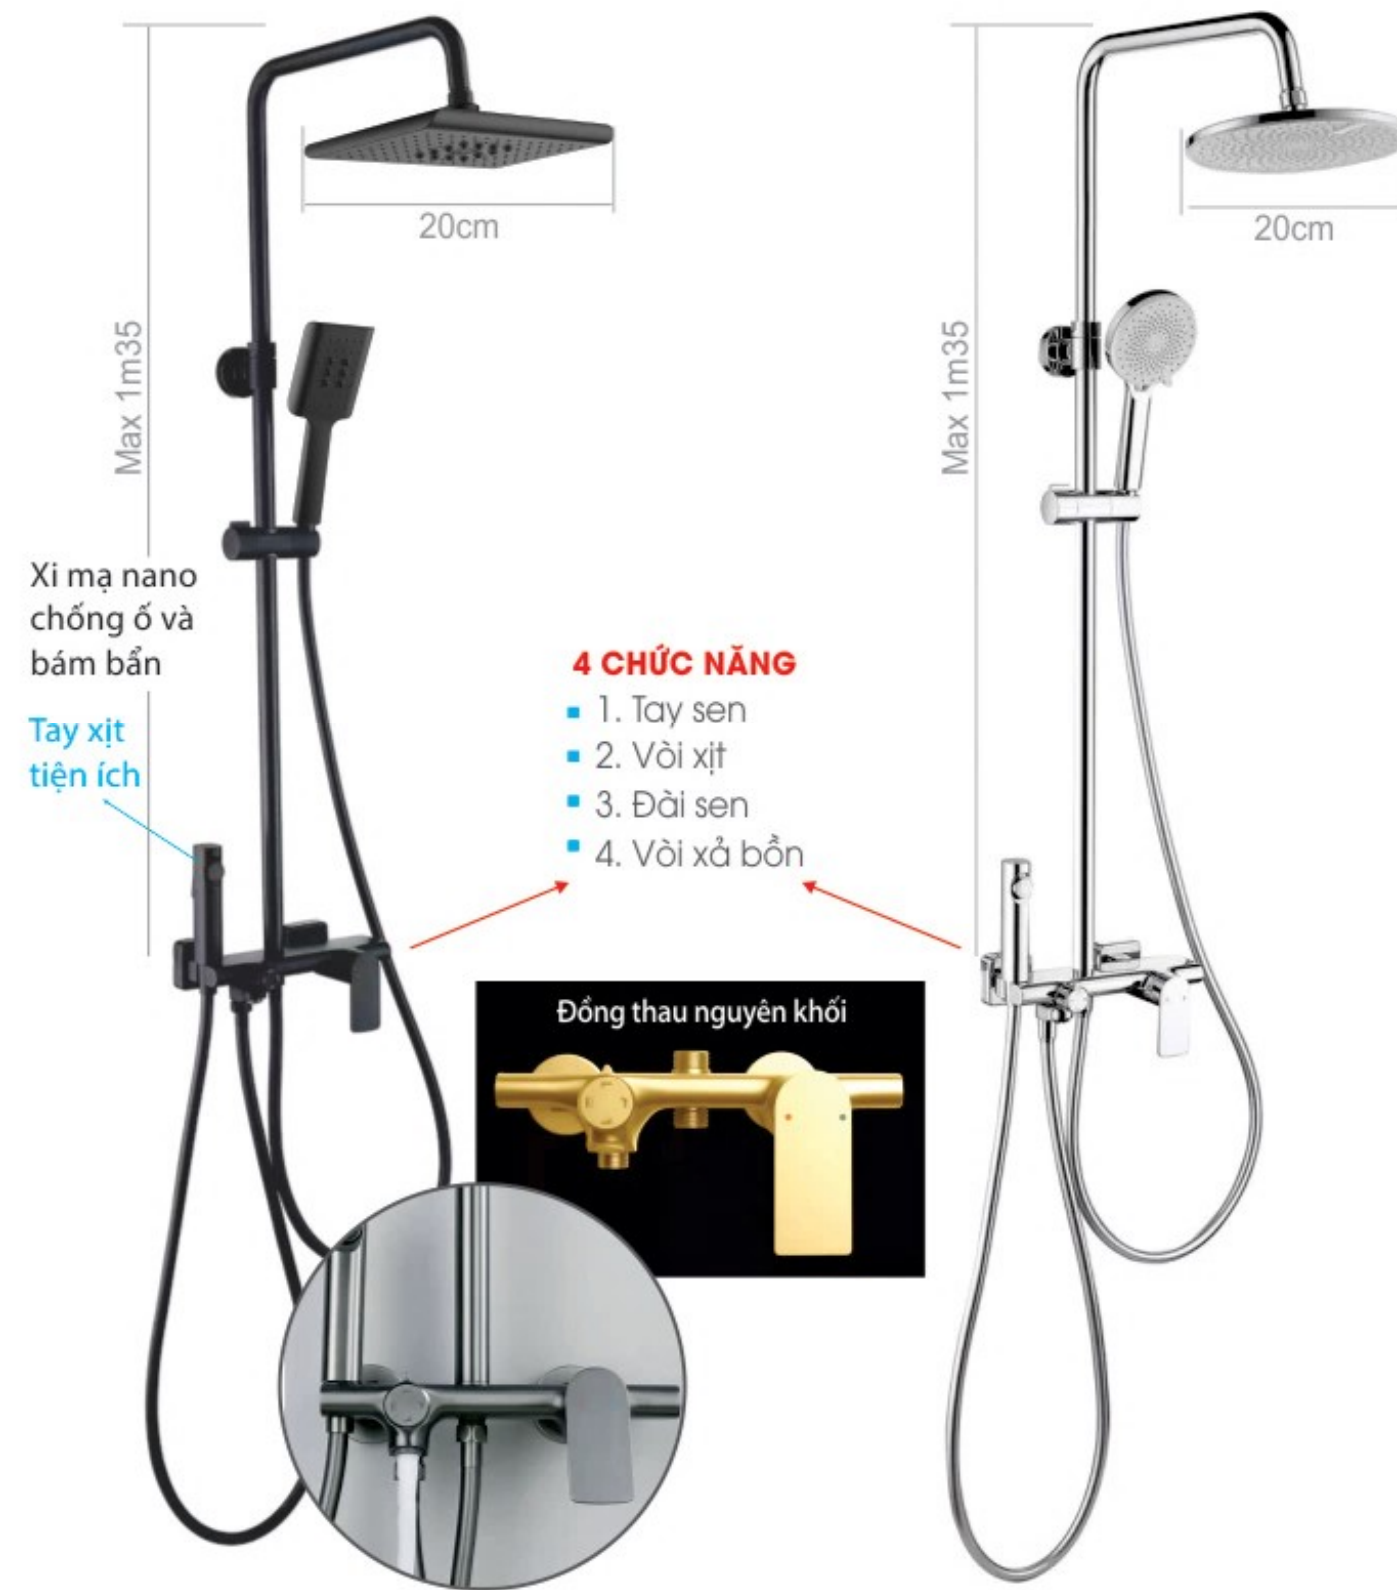

B-1002A

Giá: 8.190.000đ

Sen cây phím đàn
Chất liệu: Đồng thau mạ Niken

B-1002B

Giá: 8.190.000đ

Sen cây phím đàn
Chất liệu: Đồng thau sơn tĩnh điện

B-1003A

Giá: 7.990.000đ

Sen cây phím đàn, báo nhiệt
Chất liệu: Đồng thau mạ Niken

4 CHỨC NĂNG

- 1. Hiển thị nhiệt
- 2. Vòi xịt
- 3. Đai sen
- 4. Vòi xả bồn

B-1003B

Giá: 7.990.000đ

Sen cây phím đàn, báo nhiệt
Chất liệu: Đồng thau sơn tĩnh điện

B-GEM
FOREVER GOOD

Design for Resort & Spa at home

FASHION LIFE

B-1005B

Giá: 6.190.000đ

Sen cây nóng lạnh

Chất liệu: Đồng thau sơn tĩnh điện

B-1005A