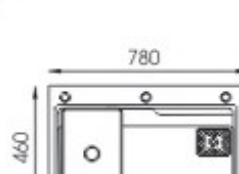

CHẬU RỬA CHÉN INOX CAO CẤP

• **BG-7846HQ** / • **BG-7546HQ**

- Giá: **6.390.000đ** / **6.090.000đ**
- Chất liệu: INOX PHỦ NANO
- Kích thước chậu: 780 x 460 x 230mm
- Kích thước cắt đá: 750 x 430mm
- Đóng gói: 1 bộ/thùng

Vòi chìm

• **BG-7546E**

- Giá: **6.990.000đ**
- Chất liệu: INOX PHỦ NANO
- Kích thước chậu: 750 x 460 x 230mm
- Kích thước cắt đá: 720 x 430mm
- Đóng gói: 1 bộ/thùng

Vòi chìm
INOX 304

• **BG-7846 NEW**

- Giá: **6.990.000đ**
- Chất liệu: INOX 304
- Kích thước chậu: 780 x 460 x 230mm
- Kích thước cắt đá: 750 x 430mm
- Đóng gói: 1 bộ/thùng

• **BG-7846IHQ**

- Giá: **6.190.000đ**
- Chất liệu: INOX 304
- Kích thước chậu: 780 x 460 x 230mm
- Kích thước cắt đá: 750 x 430mm
- Đóng gói: 1 bộ/thùng

• **BG-7846AHQ**

- Giá: **6.290.000đ**
- Chất liệu: INOX PHỦ NANO XÁM
- Kích thước chậu: 780 x 460 x 230mm
- Kích thước cắt đá: 750 x 430mm
- Đóng gói: 1 bộ/thùng