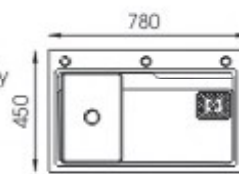

• **BG-7846IHQ**

- Giá: **6.190.000đ**
- Chất liệu: INOX 304
- Kích thước chậu: 780 x 460 x 230mm
- Kích thước cắt đá: 750 x 430mm
- Đóng gói: 1 bộ/thùng

• **BG-7846AHQ**

- Giá: **6.290.000đ**
- Chất liệu: INOX PHỦ NANO XÁM
- Kích thước chậu: 780 x 460 x 230mm
- Kích thước cắt đá: 750 x 430mm
- Đóng gói: 1 bộ/thùng

Vòi chìm, có dĩa dao, rửa ly

Mặt chậu dày 3.5mm - Thân chậu dày 1.2mm

• **BG-8845AGT**

- Giá: **12.290.000đ**
- Chất liệu: INOX 304 PHỦ NANO
- Kích thước chậu: 880 x 450 x 230mm
- Kích thước cắt đá: 850 x 420mm
- Đóng gói: 1 bộ/thùng

Vòi chìm, có dĩa dao

• **BG-7845TGT**

- Giá: **7.390.000đ**
- Chất liệu: Inox phủ nano, tổ ong, chống trầy
- Kích thước chậu: 780 x 450 x 230mm
- Kích thước cắt đá: 750 x 420mm
- Đóng gói: 1 bộ/thùng

• **BG-7546CHQ** / • **BG-7848CHQ**

- Giá: **6.990.000đ** / **7.990.000đ**
- Chất liệu: INOX 304
- Kích thước chậu: 750 x 460 x 230mm
- Kích thước cắt đá: 720 x 430mm
- Đóng gói: 1 bộ/thùng

• **BG-8050CHQ**

- Giá: **6.190.000đ**
- Chất liệu: INOX 304, chậu dập liền khối
- Kích thước chậu: 800 x 500 x 230mm
- Kích thước cắt đá: 770 x 470mm
- Đóng gói: 1 bộ/thùng