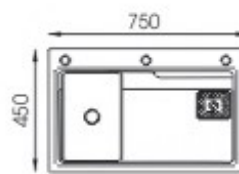

KT: 820 x 460 x 230mm
KT cắt đá: 790 x 430mm

• Model: BG-8246B
Giá: 7.990.000đ

KT: 820 x 460 x 230mm
KT cắt đá: 790 x 430mm

• Model: BG-8246Y
Giá: 7.990.000đ

KT: 820 x 460 x 230mm
KT cắt đá: 790 x 430mm

• Model: BG-12050D
Giá: 8.990.000đ

KT: 1200 x 500 x 230mm
KT cắt đá: 1170 x 470mm

Có hiển thị nhiệt độ,
Rửa ly, vòi lọc RO

• **BG-7545 Smart V.2**

- Giá: **12.290.000đ**
- Chất liệu: INOX PHỦ NANO
- Kích thước chậu: 750 x 450 x 230mm
- Kích thước cắt đá: 720 x 420mm
- Đóng gói: 1 bộ/thùng

CHẬU RỬA CHÉN INOX CAO CẤP

Có hiển thị nhiệt độ,
Đồng hồ

• **BG-7545 Smart**

- Giá: **9.990.000đ**
- Chất liệu: INOX PHỦ NANO
- Kích thước chậu: 750 x 450 x 230mm
- Kích thước cắt đá: 720 x 420mm
- Đóng gói: 1 bộ/thùng

Có 2 màu, nano xám, nano đen

• **BG-6845AHQ / BG-6845HQ**

- Giá: **5.990.000đ** / **5.990.000đ**
- Chất liệu: INOX PHỦ NANO XÁM
- Kích thước chậu: 680 x 450 x 230mm
- Kích thước cắt đá: 650 x 420mm
- Đóng gói: 1 bộ/thùng