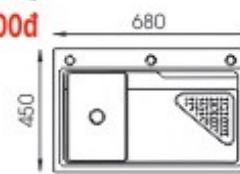

KT: 820 x 460 x 230mm
KT cắt đá: 790 x 430mm

• Model: BG-8246B
Giá: 7.990.000đ

KT: 820 x 460 x 230mm
KT cắt đá: 790 x 430mm

• Model: BG-8246Y
Giá: 7.990.000đ

KT: 820 x 460 x 230mm
KT cắt đá: 790 x 430mm

• Model: BG-12050D
Giá: 8.990.000đ

KT: 1200 x 500 x 230mm
KT cắt đá: 1170 x 470mm

Có hiển thị nhiệt độ,
Rửa ly, vòi lọc RO

• **BG-7545 Smart V.2**

- Giá: **12.290.000đ**
- Chất liệu: INOX PHỦ NANO
- Kích thước chậu: 750 x 450 x 230mm
- Kích thước cắt đá: 720 x 420mm
- Đóng gói: 1 bộ/thùng

CHẬU RỬA CHÉN INOX CAO CẤP

Có hiển thị nhiệt độ,
Đồng hồ

• **BG-7545 Smart**

- Giá: **9.990.000đ**
- Chất liệu: INOX PHỦ NANO
- Kích thước chậu: 750 x 450 x 230mm
- Kích thước cắt đá: 720 x 420mm
- Đóng gói: 1 bộ/thùng

Có 2 màu, nano xám, nano đen

• **BG-6845AHQ / BG-6845HQ**

- Giá: **5.990.000đ** / **5.990.000đ**
- Chất liệu: INOX PHỦ NANO XÁM
- Kích thước chậu: 680 x 450 x 230mm
- Kích thước cắt đá: 650 x 420mm
- Đóng gói: 1 bộ/thùng