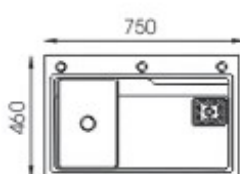

Có 2 màu, nano xám, nano đen

• **BG-6845AHQ / BG-6845HQ**

- Giá: **5.990.000đ** / **5.990.000đ**
- Chất liệu: INOX PHỦ NANO XÁM
- Kích thước chậu: 680 x 450 x 230mm
- Kích thước cắt đá: 650 x 420mm
- Đóng gói: 1 bộ/thùng

CHẬU RỬA CHÉN INOX CAO CẤP

• **BG-7846HQ** / • **BG-7546HQ**

- Giá: **6.390.000đ** / **6.090.000đ**
- Chất liệu: INOX PHỦ NANO
- Kích thước chậu: 780 x 460 x 230mm
- Kích thước cắt đá: 750 x 430mm
- Đóng gói: 1 bộ/thùng

Vòi chìm

• **BG-7546E**

- Giá: **6.990.000đ**
- Chất liệu: INOX PHỦ NANO
- Kích thước chậu: 750 x 460 x 230mm
- Kích thước cắt đá: 720 x 430mm
- Đóng gói: 1 bộ/thùng

Vòi chìm
INOX 304

• **BG-7846 NEW**

- Giá: **6.990.000đ**
- Chất liệu: INOX 304
- Kích thước chậu: 780 x 460 x 230mm
- Kích thước cắt đá: 750 x 430mm
- Đóng gói: 1 bộ/thùng

• **BG-7846IHQ**

- Giá: **6.190.000đ**
- Chất liệu: INOX 304
- Kích thước chậu: 780 x 460 x 230mm
- Kích thước cắt đá: 750 x 430mm
- Đóng gói: 1 bộ/thùng

• **BG-7846AHQ**

- Giá: **6.290.000đ**
- Chất liệu: INOX PHỦ NANO XÁM
- Kích thước chậu: 780 x 460 x 230mm
- Kích thước cắt đá: 750 x 430mm
- Đóng gói: 1 bộ/thùng