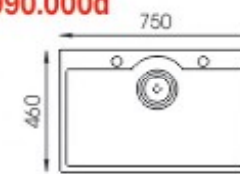

• **BG-7846IHQ**

- Giá: **6.190.000đ**
- Chất liệu: INOX 304
- Kích thước chậu: 780 x 460 x 230mm
- Kích thước cắt đá: 750 x 430mm
- Đóng gói: 1 bộ/thùng

• **BG-7846AHQ**

- Giá: **6.290.000đ**
- Chất liệu: INOX PHỦ NANO XÁM
- Kích thước chậu: 780 x 460 x 230mm
- Kích thước cắt đá: 750 x 430mm
- Đóng gói: 1 bộ/thùng

Vòi chìm, có dĩa dao, rửa ly

Mặt chậu dày 3.5mm - Thân chậu dày 1.2mm

• **BG-8845AGT**

- Giá: **12.290.000đ**
- Chất liệu: INOX 304 PHỦ NANO
- Kích thước chậu: 880 x 450 x 230mm
- Kích thước cắt đá: 850 x 420mm
- Đóng gói: 1 bộ/thùng

Vòi chìm, có dĩa dao

• **BG-7845TGT**

- Giá: **7.390.000đ**
- Chất liệu: Inox phủ nano, tổ ong, chống trầy
- Kích thước chậu: 780 x 450 x 230mm
- Kích thước cắt đá: 750 x 420mm
- Đóng gói: 1 bộ/thùng

• **BG-7546CHQ** / • **BG-7848CHQ**

- Giá: **6.990.000đ** / **7.990.000đ**
- Chất liệu: INOX 304
- Kích thước chậu: 750 x 460 x 230mm
- Kích thước cắt đá: 720 x 430mm
- Đóng gói: 1 bộ/thùng

• **BG-8050CHQ**

- Giá: **6.190.000đ**
- Chất liệu: INOX 304, chậu dập liền khối
- Kích thước chậu: 800 x 500 x 230mm
- Kích thước cắt đá: 770 x 470mm
- Đóng gói: 1 bộ/thùng