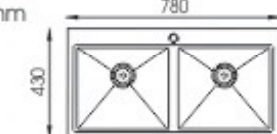

- **BG-8245DT Nano**

- **Giá: 4.990.000đ**
- Chất liệu: INOX PHỦ NANO
- Kích thước chậu: 820 x 450 x 230mm
- Kích thước cắt đá: 790 x 420mm
- Đóng gói: 1 bộ/thùng

ÂM BÀN ĐÁ

ÂM BÀN ĐÁ

- **BG-9045A**
- **Giá: 7.990.000đ**
- Chất liệu: INOX 304
- Kích thước chậu: 900 x 450 x 230mm
- Kích thước cắt đá: 850 x 400mm
- Đóng gói: 1 bộ/thùng

- **BG-10048T Nano**

- **Giá: 5.990.000đ**
- Chất liệu: INOX PHỦ NANO
- Kích thước chậu: 1000 x 480 x 230mm
- Kích thước cắt đá: 970 x 450mm
- Đóng gói: 1 bộ/thùng

- **BG-10048R Nano**

- **Giá: 6.390.000đ**
- Chất liệu: INOX PHỦ NANO
- Kích thước chậu: 1000 x 480 x 230mm
- Kích thước cắt đá: 970 x 450mm
- Đóng gói: 1 bộ/thùng

- **BG-6045**
- **Giá: 3.990.000đ**
- Chất liệu: INOX 304
- Kích thước chậu: 600 x 450 x 230mm
- Kích thước cắt đá: 570 x 420mm
- Đóng gói: 1 bộ/thùng

- **BG-8245 Nano**
- **Giá: 4.590.000đ**
- Chất liệu: INOX PHỦ NANO
- Kích thước chậu: 820 x 450 x 230mm
- Kích thước cắt đá: 790 x 420mm
- Đóng gói: 1 bộ/thùng

- **BG-8245V**
- **Giá: 5.390.000đ**
- Chất liệu: INOX 304
- Kích thước chậu: 820 x 450 x 230mm
- Kích thước cắt đá: 790 x 420mm
- Đóng gói: 1 bộ/thùng

- **BG-7843**
- **Giá: 4.590.000đ**
- Chất liệu: INOX 304
- Kích thước chậu: 780 x 430 x 230mm
- Kích thước cắt đá: 750 x 400mm
- Đóng gói: 1 bộ/thùng