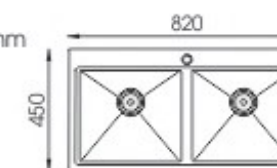

- Giá: **6.990.000đ** / **7.990.000đ**
- Chất liệu: INOX 304
- Kích thước chậu: 750 x 460 x 230mm
- Kích thước cắt đá: 720 x 430mm
- Đóng gói: 1 bộ/thùng

• **BG-8050CHQ**

- Giá: **6.190.000đ**
- Chất liệu: INOX 304, chậu dập liền khối
- Kích thước chậu: 800 x 500 x 230mm
- Kích thước cắt đá: 770 x 470mm
- Đóng gói: 1 bộ/thùng

- **BG-7846RQK Nano** / • **BG-7546RQK Nano**
- **Giá: 7.990.000đ** / • **Giá: 7.590.000đ**

- Chất liệu: INOX PHỦ NANO
- Kích thước chậu: 780 x 460 x 230mm
- Kích thước cắt đá: 750 x 430mm
- Đóng gói: 1 bộ/thùng

ÂM BÀN ĐÁ

- **BG-6845A**
- **Giá: 4.990.000đ**
- Chất liệu: INOX 304
- Kích thước chậu: 680 x 450 x 230mm
- Kích thước cắt đá: 630 x 400mm
- Đóng gói: 1 bộ/thùng

- **BG-8245 Nano Lạch**

- **Giá: 4.890.000đ**
- Chất liệu: INOX PHỦ NANO
- Kích thước chậu: 820 x 450 x 230mm
- Kích thước cắt đá: 790 x 420mm
- Đóng gói: 1 bộ/thùng

- **BG-8245DT Nano**

- **Giá: 4.990.000đ**
- Chất liệu: INOX PHỦ NANO
- Kích thước chậu: 820 x 450 x 230mm
- Kích thước cắt đá: 790 x 420mm
- Đóng gói: 1 bộ/thùng

ÂM BÀN ĐÁ

ÂM BÀN ĐÁ

- **BG-9045A**
- **Giá: 7.990.000đ**
- Chất liệu: INOX 304
- Kích thước chậu: 900 x 450 x 230mm
- Kích thước cắt đá: 850 x 400mm
- Đóng gói: 1 bộ/thùng