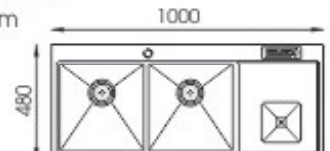

- **BG-10048R**
- **Giá: 6.190.000đ**
- Chất liệu: INOX 304
- Kích thước chậu: 1000 x 480 x 230mm
- Kích thước cắt đá: 970 x 450mm
- Đóng gói: 1 bộ/thùng