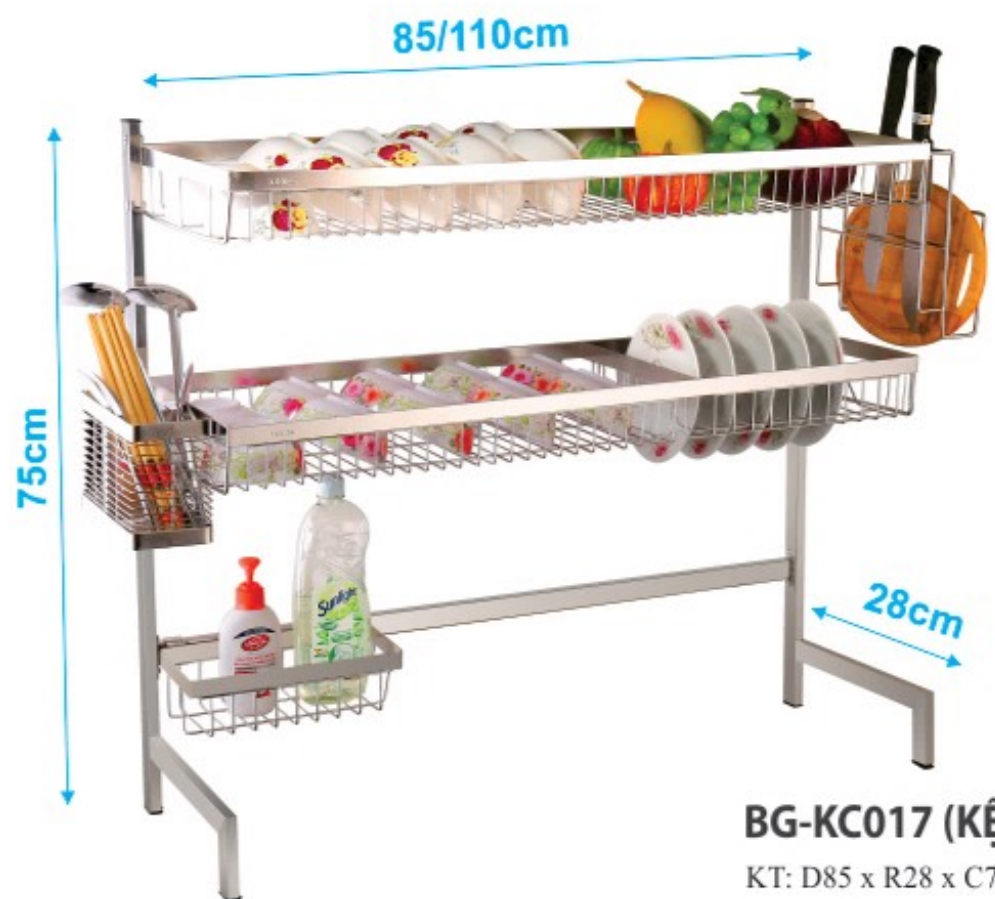

BG-KC017 (KỆ 2 TẦNG)

KT: D85 x R28 x C75cm - **Giá: 3.890.000đ**

KT: D110 x R28 x C75cm - **Giá: 4.390.000đ**