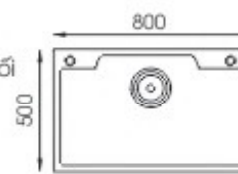

• **BG-7846IHQ**

- Giá: **6.190.000đ**
- Chất liệu: INOX 304
- Kích thước chậu: 780 x 460 x 230mm
- Kích thước cắt đá: 750 x 430mm
- Đóng gói: 1 bộ/thùng

• **BG-7846AHQ**

- Giá: **6.290.000đ**
- Chất liệu: INOX PHỦ NANO XÁM
- Kích thước chậu: 780 x 460 x 230mm
- Kích thước cắt đá: 750 x 430mm
- Đóng gói: 1 bộ/thùng

Vòi chìm, có dĩa dao, rửa ly

Mặt chậu dày 3.5mm - Thân chậu dày 1.2mm

• **BG-8845AGT**

- Giá: **12.290.000đ**
- Chất liệu: INOX 304 PHỦ NANO
- Kích thước chậu: 880 x 450 x 230mm
- Kích thước cắt đá: 850 x 420mm
- Đóng gói: 1 bộ/thùng

Vòi chìm, có dĩa dao

• **BG-7845TGT**

- Giá: **7.390.000đ**
- Chất liệu: Inox phủ nano, tổ ong, chống trầy
- Kích thước chậu: 780 x 450 x 230mm
- Kích thước cắt đá: 750 x 420mm
- Đóng gói: 1 bộ/thùng

• **BG-7546CHQ** / • **BG-7848CHQ**

- Giá: **6.990.000đ** / **7.990.000đ**
- Chất liệu: INOX 304
- Kích thước chậu: 750 x 460 x 230mm
- Kích thước cắt đá: 720 x 430mm
- Đóng gói: 1 bộ/thùng

• **BG-8050CHQ**

- Giá: **6.190.000đ**
- Chất liệu: INOX 304, chậu dập liền khối
- Kích thước chậu: 800 x 500 x 230mm
- Kích thước cắt đá: 770 x 470mm
- Đóng gói: 1 bộ/thùng